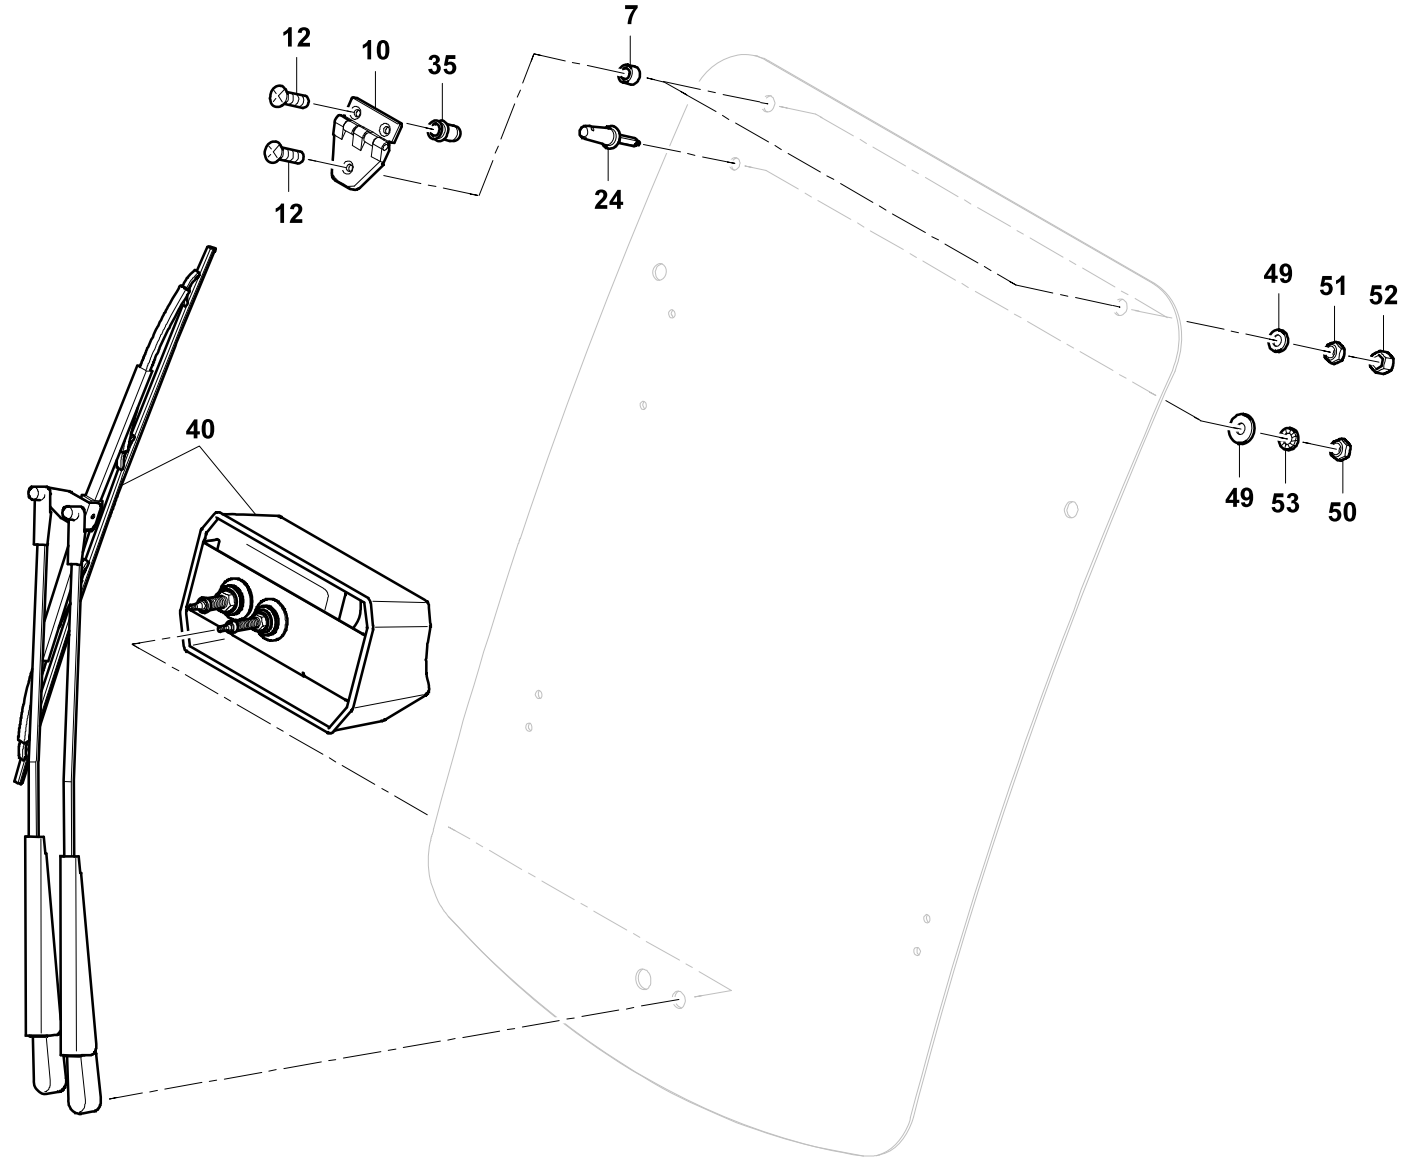

FRONTFENSTER MGR
WINDSCREEN PRE-ASSEMBLY

BILDTADEL
PICTORIAL DISPLAY

09.19

3204152-ETL C

1/2

**GMK 3060-2
CAB 2020**

GROVE

FRONTFENSTER MGR

WINDSCREEN PRE-ASSEMBLY

BILDTADEL
PICTORIAL DISPLAY

09.19

3204152-ETL C

2/2

**GMK 3060-2
CAB 2020**